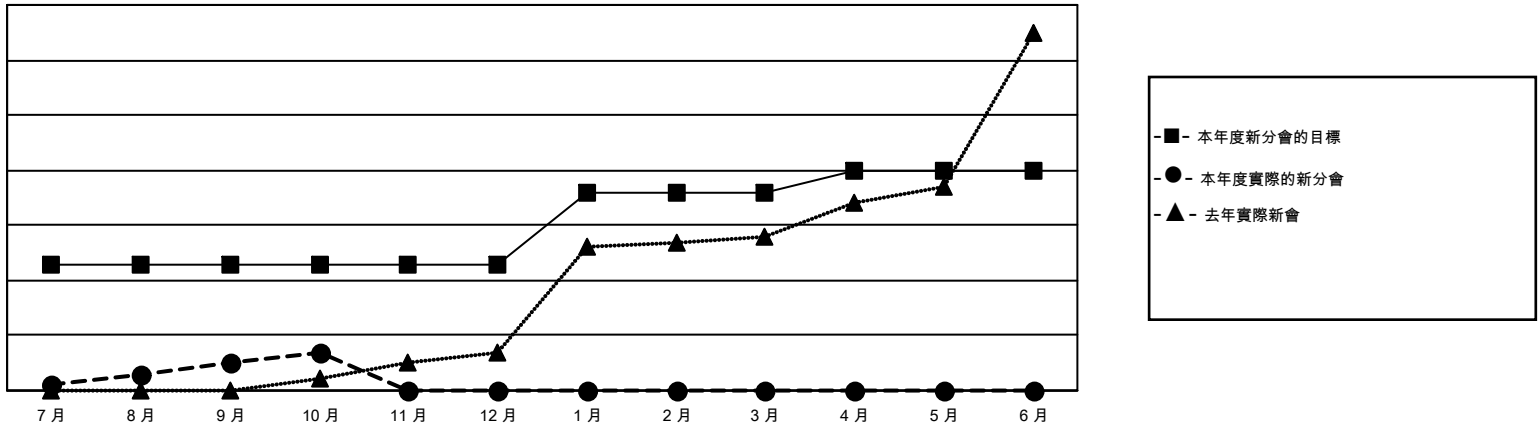

GMT MONTHLY MEMBERSHIP PROGRESS REPORT

Results as of: 10/31/2024

China Council of Lions Clubs Office

LOCATION: CHINA

GMT: OPEN

GMT憲章區 NA

分會				位會員@每位須繳			
成果 2024-2025				成果 2024-2025			
季	新分會目標	新會	會員流失的分會	季	會員淨增長目標	實際會員增長數	實際退會會員 (包括轉會)
7月/8月/9月	23	5	2	7月/8月/9月	1,381	1,256	349
10月/11月/12月	0	2	0	10月/11月/12月	667	1,061	105
1月/2月/3月	13	0	0	1月/2月/3月	474	0	0
4月/5月/6月	4	0	0	4月/5月/6月	290	0	0

目標與實際新會累積