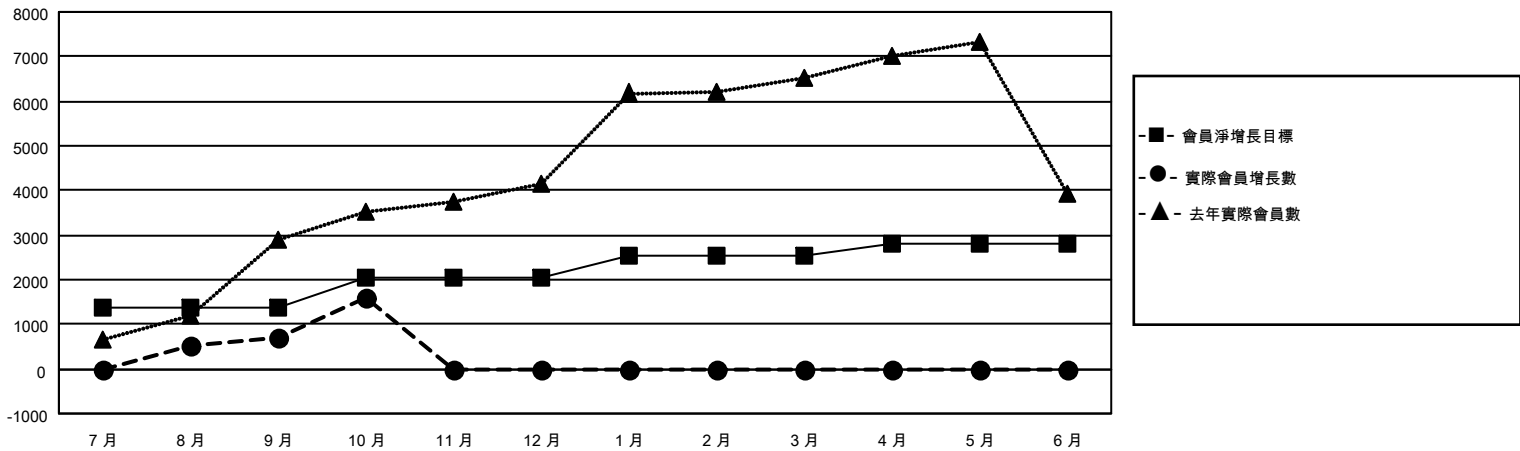

GMT MONTHLY MEMBERSHIP PROGRESS REPORT

Results as of: 10/31/2024

China Council of Lions Clubs Office

LOCATION: CHINA

GMT: OPEN

GMT憲章區 NA

分會				位會員@每位須繳			
成果 2024-2025				成果 2024-2025			
季	新分會目標	新會	會員流失的分會	季	會員淨增長目標	實際會員增長數	實際退會會員 (包括轉會)
7月/8月/9月	23	5	2	7月/8月/9月	1,381	1,256	349
10月/11月/12月	0	2	0	10月/11月/12月	667	1,061	105
1月/2月/3月	13	0	0	1月/2月/3月	474	0	0
4月/5月/6月	4	0	0	4月/5月/6月	290	0	0

目標與實際新會累積

目標和實際會員累積

已取消的分會: 2	524 CLUBS OF 1320 增添1位或以上的 新會員	性別分佈	
放棄的會員		男	21,085 (60.25%)
過世 1	點擊這裡取得彙計會員數據	女	13,909 (39.75%)
分會已取消 0		總計家庭單位會員數	0
其他 453		支付減半會費的家庭會員	0
總計 454			